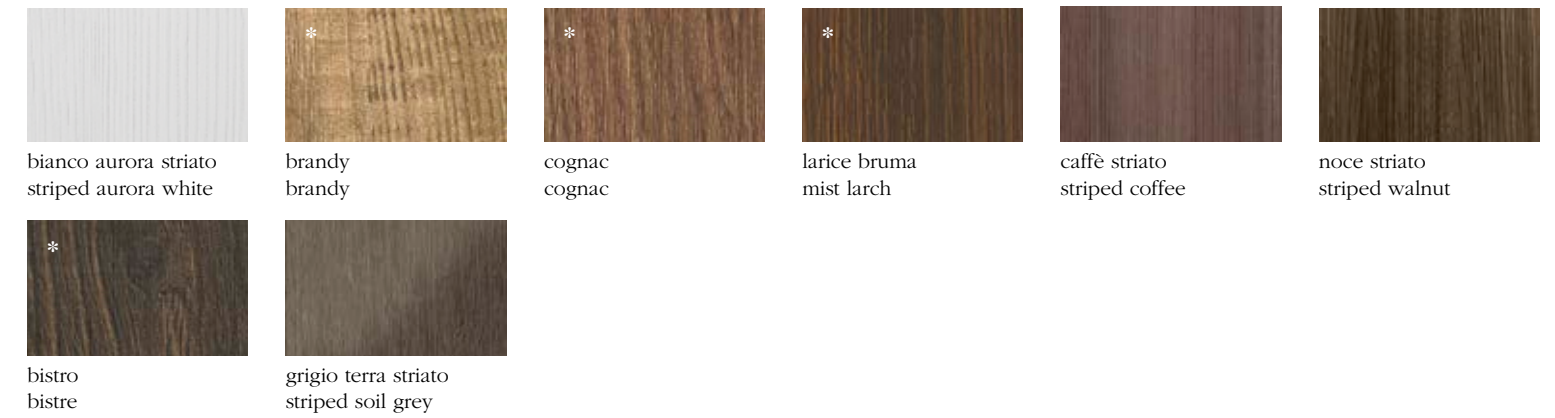

One _ laminato opaco e lucido con bordo laser
matt and glossy laminate, laser shaped edge

One _ laminato materico con bordo laser
"textured" laminate, matt laser edge

One _ laminato "legno" con bordo abs
"wood" laminate, abs edge

One _ fenix ntm™ con bordo laser
fenix ntm™, laser edge

Emetrica, One _ impiallacciato legno
wood veneer

Emetrica, One _ hi-melamine "effetto legno" con bordo abs
hi-melamine "wood effect" abs edge

One _ hi-melamine bordo laser
hi-melamine, laser-shaped edge